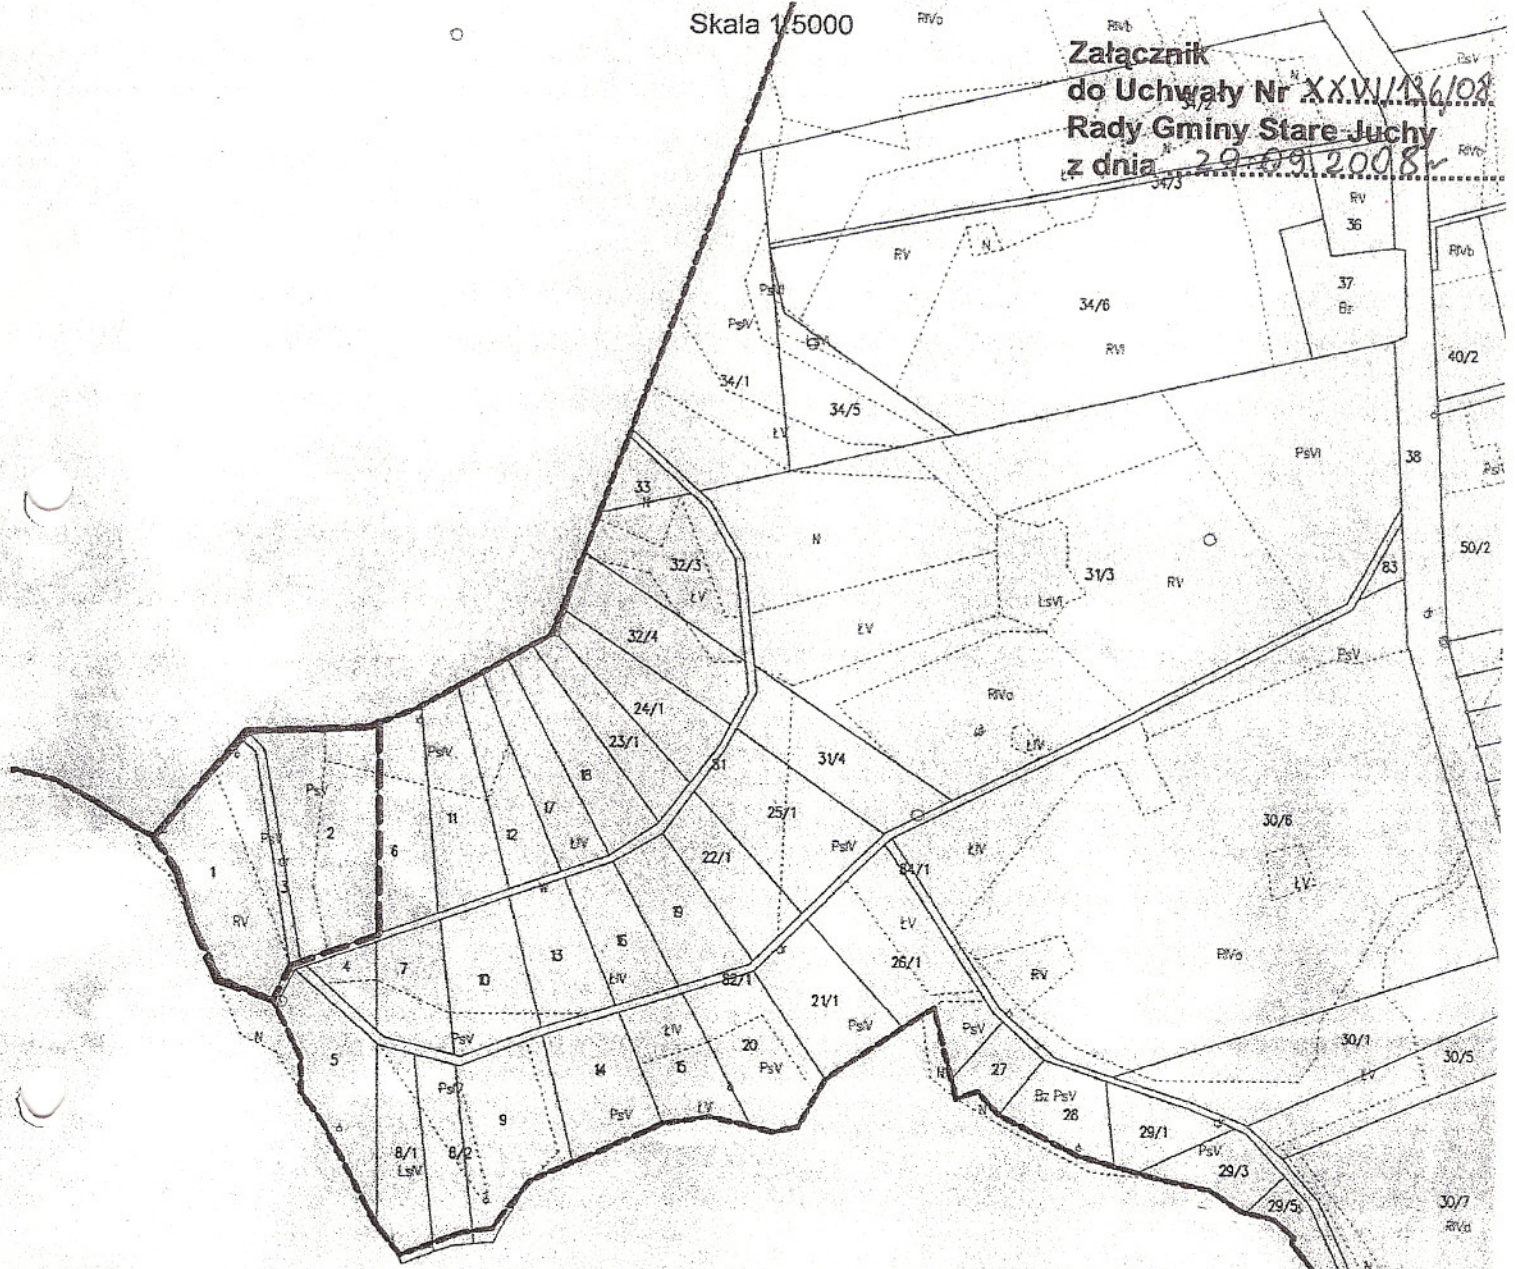

STAROSTWO POWIATOWE  
W ELKU  
ul. Piłsudskiego 4  
19-300 ELK

**RADA GMINY**  
**Stare Juchy**  
woj. warmińsko-mazurskie

Województwo: WARMIŃSKO - MAZURSKIE  
Powiat: elcki  
Jednostka ewidencyjna: Stare Juchy  
Obręb: 3-DOBRA WOLA

**KOPIA MAPY EWIDENCJI GRUNTÓW**

Skala 1/5000

Załącznik  
do Uchwały Nr XXVI/136/08  
Rady Gminy Stare Juchy  
z dnia 29.09.2008r.

----- granice terenu objętego uchwałą

Starostwo Powiatowe w Elku,  
Poświadczam zgodność niniejszej mapy  
z oryginałem przyjętym do państwowego  
zasobu geodezyjnego i kartograficznego  
w dniu 10.05.2008r.  
zaewidencjonowanym pod nr 1014-5/2008  
Niniejsza mapa nie może służyć dla  
celów projektowych  
2008-06-17  
Starosta  
Małgorzata Kowalewska  
Starostwo Powiatowe w Elku