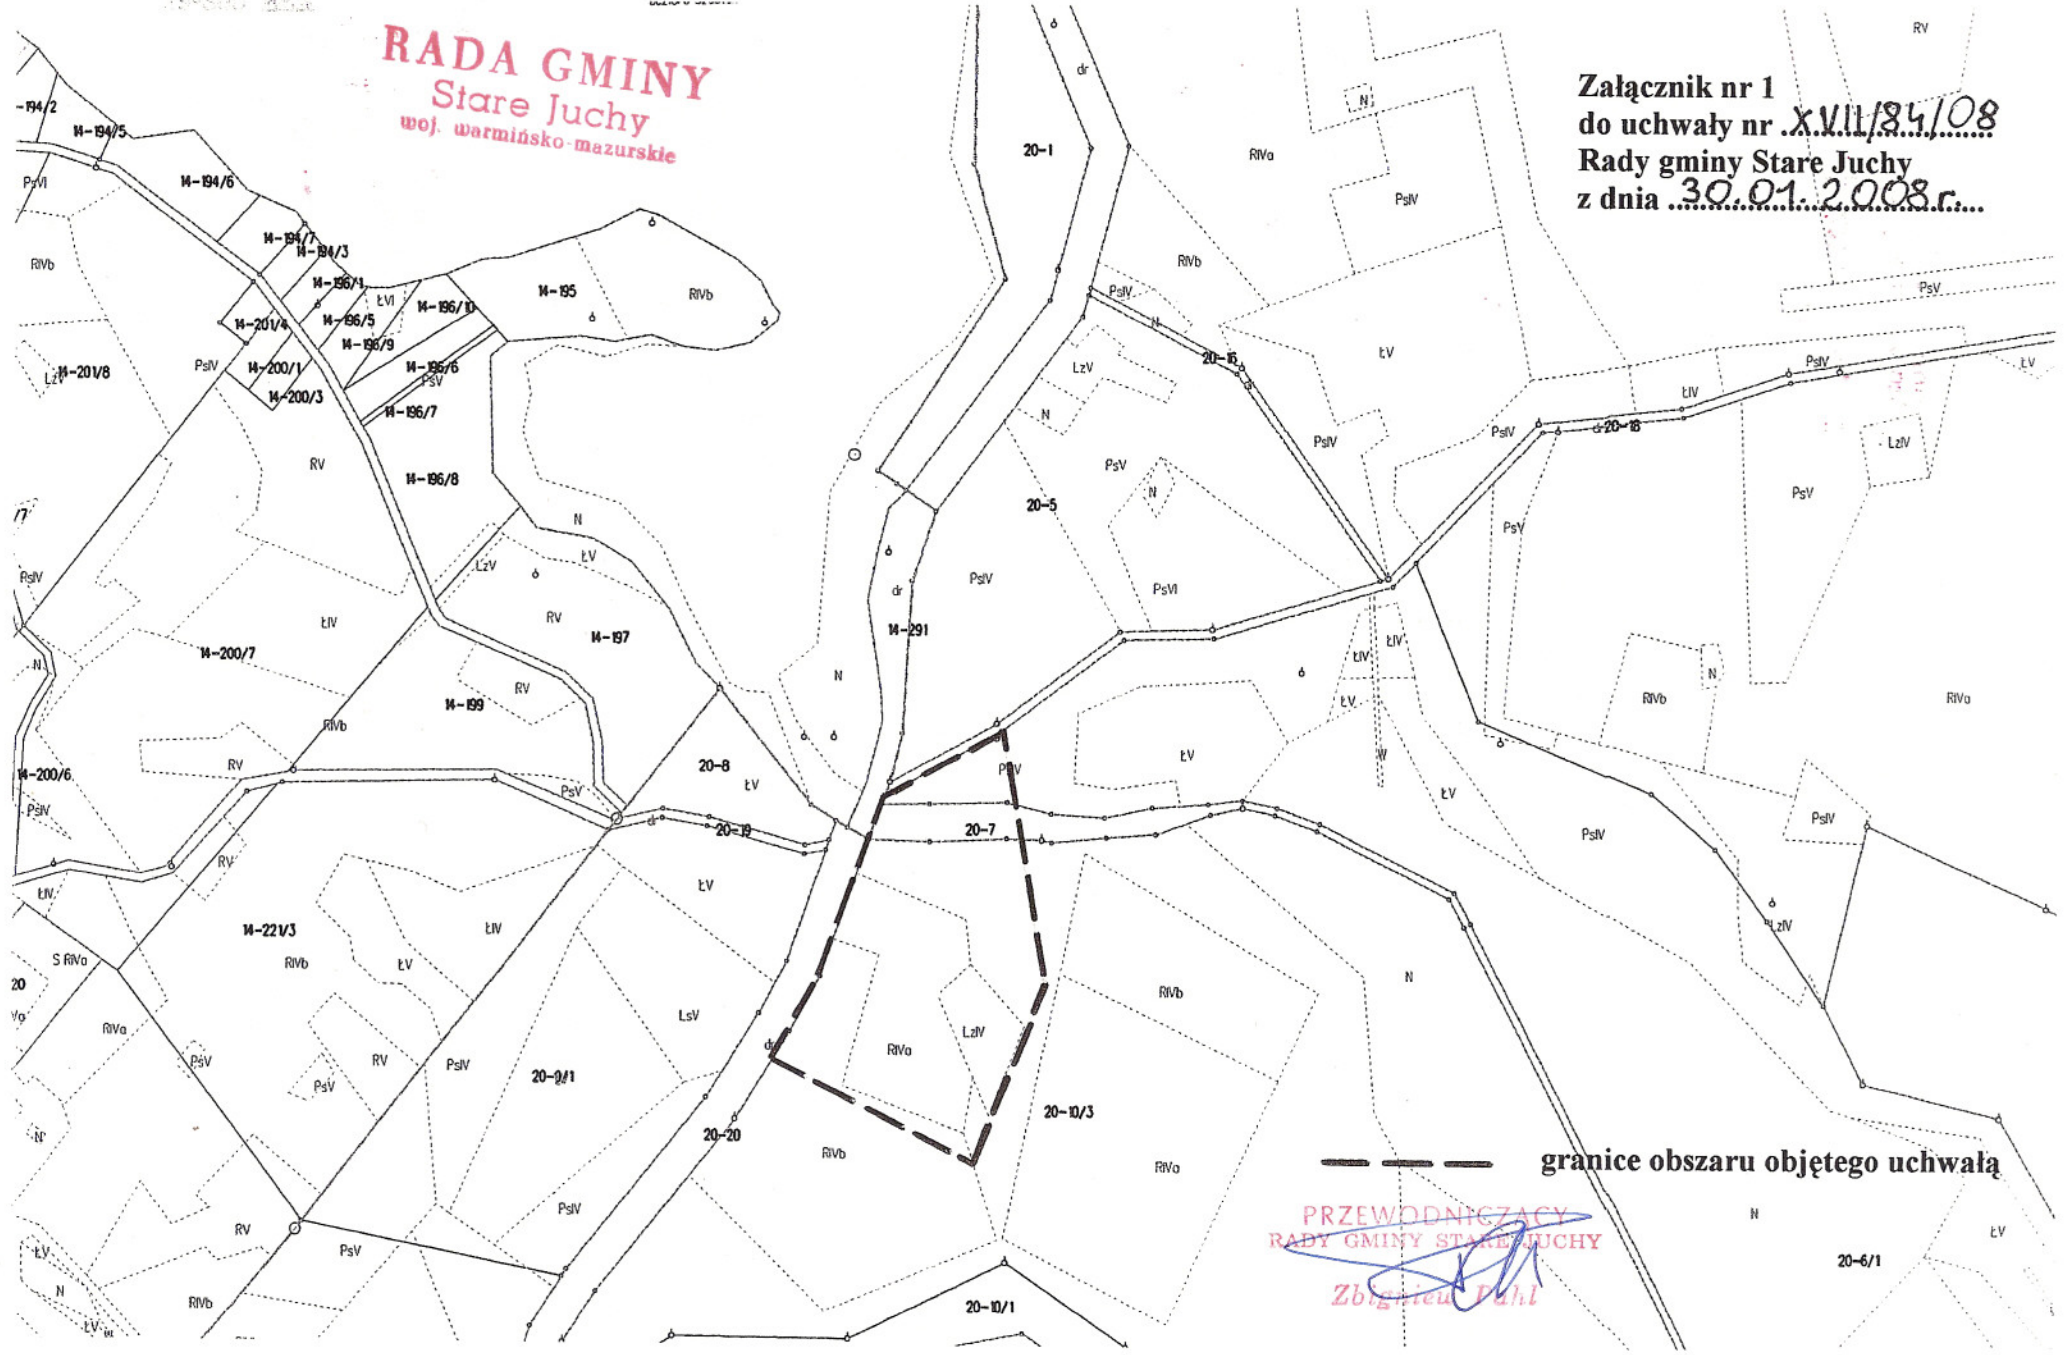

pieczęćka organu wydającego
wzrost
ul. Miodowego 4
16-800 BIAŁOBYTÓW

KOPIA MAPY EWIDENCJI GRUNTÓW

Skala 1:5000

Województwo: WARMINSKO - MAZURSKIE
Powiat: Elk
Jednostka ewidencyjna: Stare Juchy
Obręb: 20-STARE JUCHY

RADA GMINY
Stare Juchy
woj. warmińsko-mazurskie

Załącznik nr 1
do uchwały nr XVII/84/08
Rady gminy Stare Juchy
z dnia 30.01.2008 r.

----- granice obszaru objętego uchwałą

PRZEWODNICZĄCY
RADY GMINY STARE JUCHY
Zbigniew Pahl