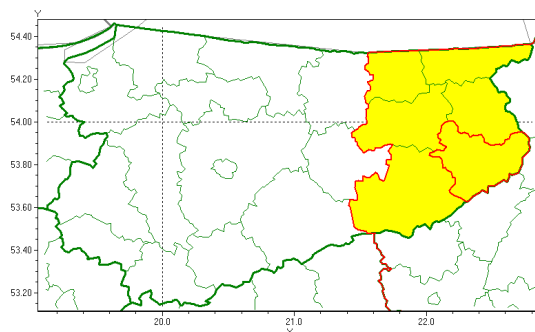

Zasięg ostrzeżenia w województwie

Oblodzenie

Ostrzeżenie meteorologiczne Nr 14

Nazwa biura	IMGW-PIB Centralne Biuro Prognoz Meteorologicznych - Wydział w Białymstoku
Zjawisko/stopień zagrożenia	Oblodzenie/ 1
Obszar	województwo warmińsko-mazurskie powiat ełcki
Ważność	od godz. 19:00 dnia 25.01.2022 do godz. 09:00 dnia 26.01.2022
Przebieg	Prognozuje się zamarzanie mokrej nawierzchni dróg i chodników po opadach mżawki, deszczu i deszczu ze śniegiem, lokalnie także mokrego śniegu, powodujących ich oblodzenie. Temperatura minimalna od -4°C do 0°C.
Prawdopodobieństwo wystąpienia zjawiska(%)	80%
Uwagi	Brak.
Dyrektor synoptyk IMGW-PIB	Karolina Kierklo
Godzina i data wydania	godz. 12:40 dnia 25.01.2022
SMS	IMGW-PIB OSTRZEGA: OBLODZENIE/1 warmińsko-mazurskie/ełcki od 19:00/25.01 do 09:00/26.01.2022 temp. min. od -4 st. do 0 st., przy gruncie do -4 st., lisko.