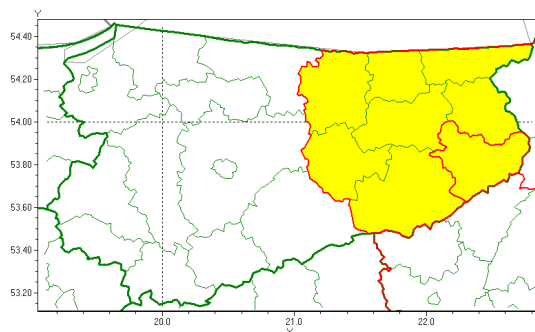

Zasięg ostrzeżenia w województwie

Gęsta mgła

Ostrzeżenie meteorologiczne Nr 86

Nazwa biura	IMGW-PIB Centralne Biuro Prognoz Meteorologicznych - Wydział w Białymstoku
Zjawisko/stopień zagrożenia	Gęsta mgła/ 1
Obszar	województwo warmińsko-mazurskie powiat ełcki
Ważność	od godz. 19:00 dnia 12.11.2021 do godz. 09:00 dnia 13.11.2021
Przebieg	Prognozuje się gęste mgły w zasięgu których widzialność wynosi lokalnie poniżej 200 m.
Prawdopodobieństwo wystąpienia zjawiska(%)	70%
Uwagi	Brak.
Dyrektor synoptyk IMGW-PIB	Karolina Kierklo
Godzina i data wydania	godz. 11:32 dnia 12.11.2021
SMS	IMGW-PIB OSTRZEŻENIE: MGŁA/1 warmińsko-mazurskie/ełcki od 19:00/12.11 do 09:00/13.11.2021 widzialność lokalnie poniżej 200 m.